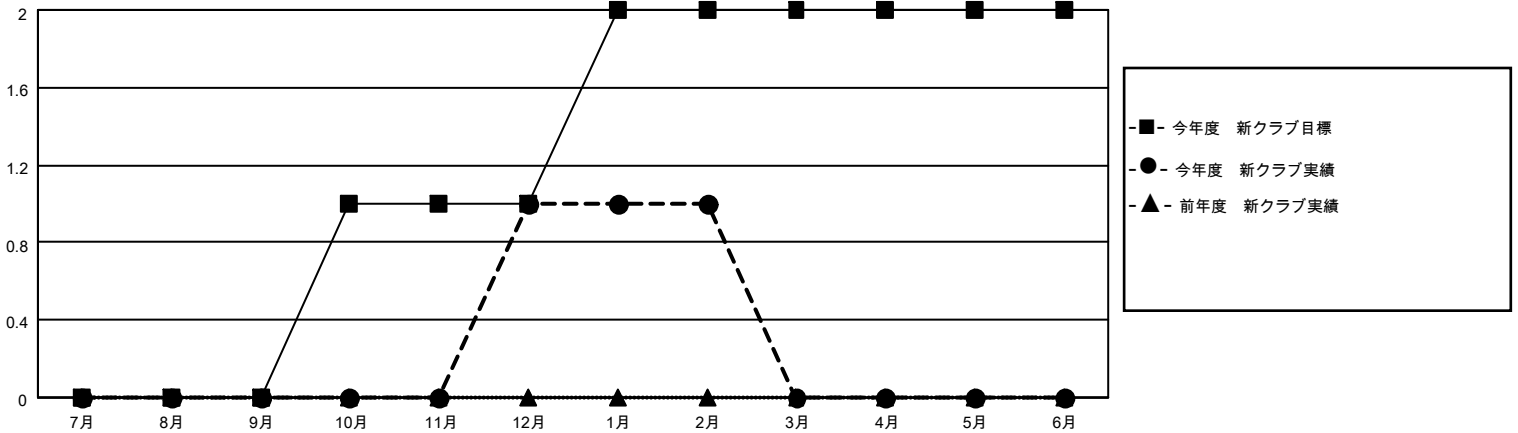

MONTHLY MEMBERSHIP PROGRESS REPORT

地域 JAPAN

District 333 E

Results as of: 2/28/2021

クラブ			
結果：2020-2021			
四半期	新クラブ目標	新クラブ	解散クラブ
7月/8月/9月	0	0	0
10月/11月/12月	1	1	0
1月/2月/3月	1	0	0
4月/5月/6月	0	0	0

名			
結果：2020-2021			
四半期	会員純増目標	会員増強実績	退会者(転籍を含む)実際
7月/8月/9月	35	122	57
10月/11月/12月	35	69	92
1月/2月/3月	45	42	20
4月/5月/6月	35	0	0

新クラブ目標及び実績累計

会員目標及び実績累計

解散クラブ: 0	55 CLUBS OF 80 一名以上の新会員を登録	男女別
		男性 3,029 (70.75%)
		女性 1,252 (29.25%)
退会者	会員累計データを見るには、ここをクリック	世帯主/家族会員合計 2,342
物故会員 12		国際会費半額の家族会員 1,354
クラブ解散 0		
その他 156		
合計 168		