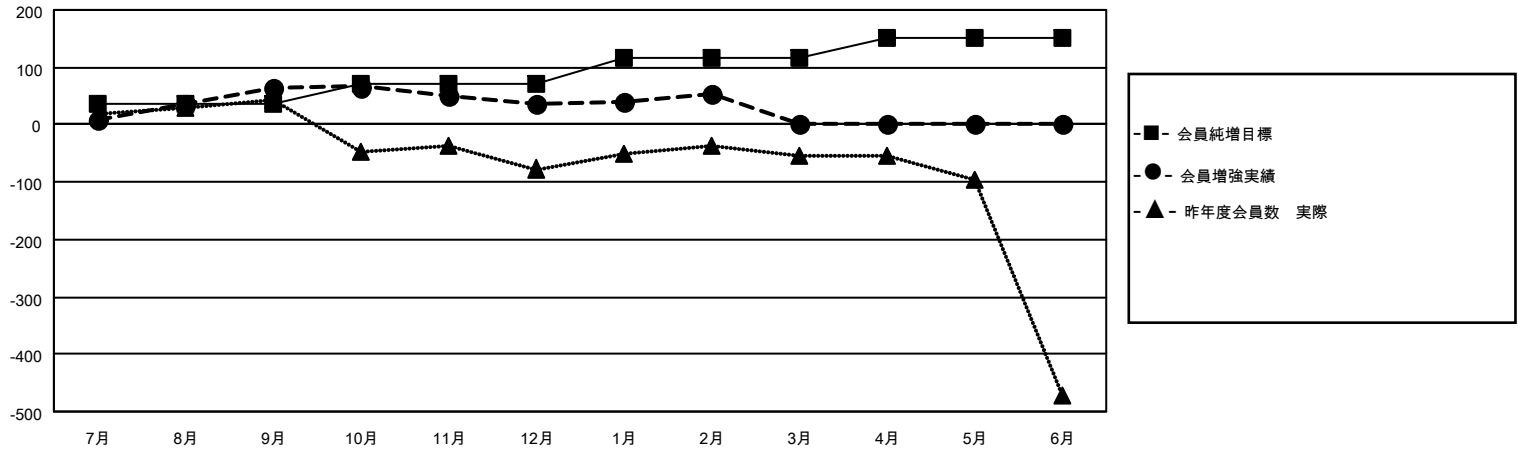

MONTHLY MEMBERSHIP PROGRESS REPORT

地域 JAPAN

District 333 E

Results as of: 2/28/2021

クラブ			
結果：2020-2021			
四半期	新クラブ目標	新クラブ	解散クラブ
7月/8月/9月	0	0	0
10月/11月/12月	1	1	0
1月/2月/3月	1	0	0
4月/5月/6月	0	0	0

名			
結果：2020-2021			
四半期	会員純増目標	会員増強実績	退会者(転籍を含む)実際
7月/8月/9月	35	122	57
10月/11月/12月	35	69	92
1月/2月/3月	45	42	20
4月/5月/6月	35	0	0

新クラブ目標及び実績累計

会員目標及び実績累計

解散クラブ: 0	55 CLUBS OF 80 一名以上の新会員を登録	男女別
		男性 3,029 (70.75%)
		女性 1,252 (29.25%)
退会者	会員累計データを見るには、ここをクリック	世帯主/家族会員合計 2,342
物故会員 12		国際会費半額の家族会員 1,354
クラブ解散 0		
その他 156		
合計 168		